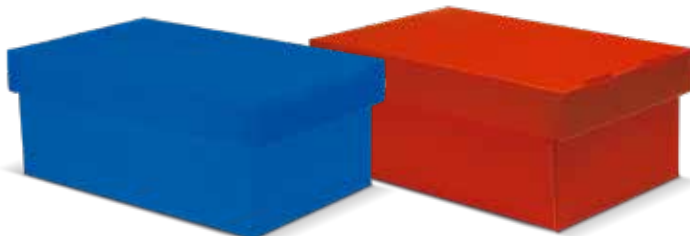

THE BEST BOX PEQUENA PLUS - NOVAONDA

The Best Pequena
Plus - Novaonda
Formato: 335x255x180 mm
Capacidade: 15 L/7 kg
Caixa/Caja: 5 unid.
Cód.: 022817