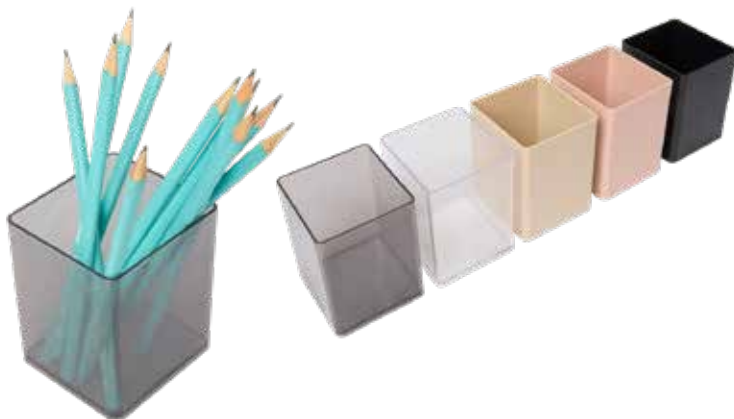

Caixa Master: 8 unid.

Cód.: 2033

Cores: 
02 04 16 17 91 92

Acabamento fosco,
material resistente e fácil de limpar.

Disponível
em 5 cores

Organize pincéis, lápis, escovas,
canetas e acessórios.

PORTA OBJETOS OFFICE CUP