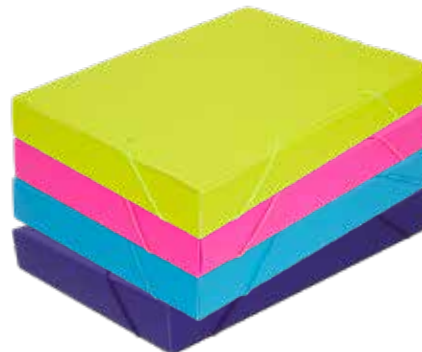

PASTA OFÍCIO 40MM - NEON

Formato: 235x40x335mm
Caixa/Caja: 20 unid.
Pacote/Paquete: 5 unid.
Cód.: 2008
Cores:
02 28 29 30 31