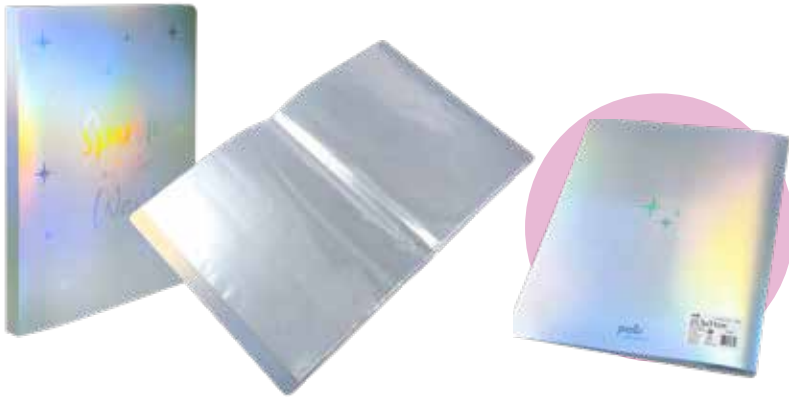

Cores: 
32

**FRENTE E
VERSO
DECORADO**

EXCLUSIVO

**PASTA CATÁLOGO 20 ENV.
HOLOGRÁFICA**

Formato: 235x310mm
Caixa/Caja: 12 unid.
Cód.: 196832

Cores: 
32

**PASTA SANFONADA 5 DIV.
HOLOGRÁFICA**

Formato: 18x238x330mm
Caixa/Caja: 8 unid.
Cód.: 202432