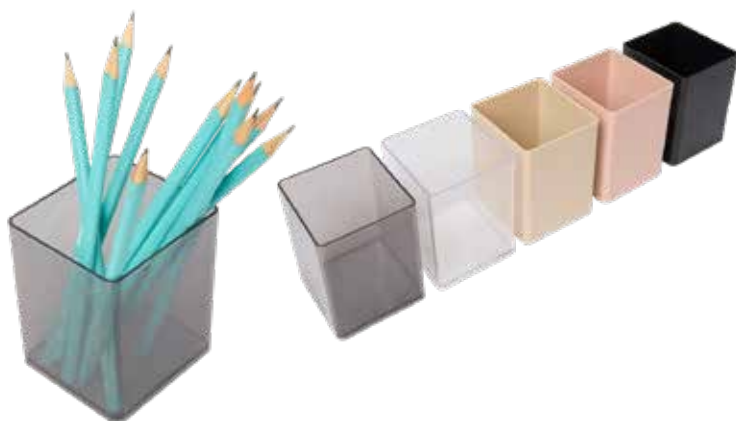

Paleta de Cores

Uma seleção de cores versáteis e sofisticadas, que se adaptam com facilidade a ambientes modernos, neutros ou criativos.

Textura, material e acabamento

As peças da linha **Collage** possuem acabamento **fosco**, que elimina o brilho e imprime um aspecto elegante e discreto ao produto. Essa escolha reforça a sofisticação da coleção, alinhando-se às tendências atuais de design clean e funcional. Fabricados com materiais duráveis e leves, incluindo opções translúcidas, os organizadores oferecem resistência e leveza, promovendo uma experiência visual agradável e uma organização eficiente.

Monte como quiser.
Design minimalista e sofisticado.

Embalado
em caixa
individual

Disponível
em 3 cores

ORGANIZADOR DE MESA COLLAGES

Contém 5 Peças
Dimensões: 220x177,5x90 mm
Funcional: ideal para canetas, cliques
e acessórios.

Caixa Master: 8 unid.

Cód.: 2033

Cores: 

02 04 16 17 91 92

Acabamento fosco,
material resistente e fácil de limpar.

Disponível
em 5 cores

Organize pincéis, lápis, escovas,
canetas e acessórios.

PORTA OBJETOS OFFICE CUP

Contém 1 Peça

Dimensões: 220x90x96 mm

Funcional: ideal para escritório, home office e estudo.

Caixa Master: 15 unid.

Cód.: 2032

Cores: 

02 04 16 17 91 92

LANÇAMENTO