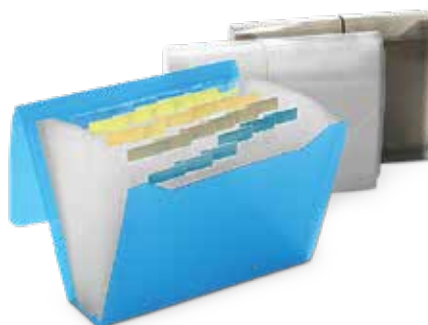

PASTA SANFONADA DUPLICATA COM 31 DIV. - NEW LINE

Carpeta con Fuelles con
31 Div. - New Line
Formato: 186x67x245 mm
Caixa/Caja: 6 unid.

Cód.: 0932

Cores:
09 16 17