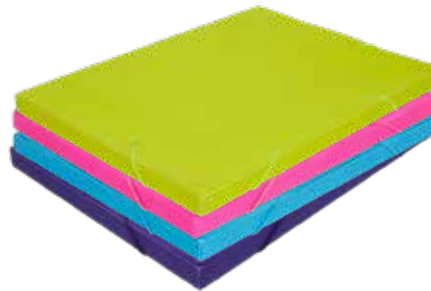

PASTA OFÍCIO 18MM - NEON

Formato: 235x18x335mm
Caixa/Caja: 20 unid.
Pacote/Paquete: 5 unid.
Cód.: 2007
Cores:
02 28 29 30 31