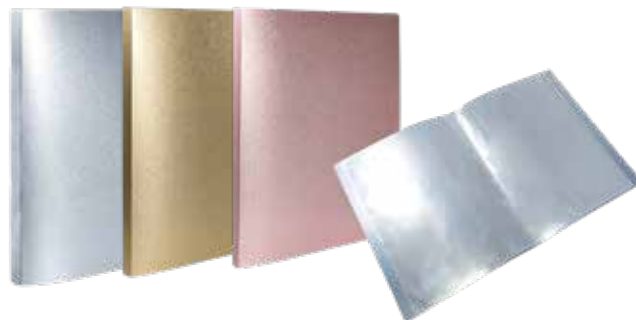

glow colors

faça seu brilho explodir em cores!

EXCLUSIVO!

ESTOJO MULTIUSO PP GLITTER

Formato: 200x30x70mm
 Caixa/Caja: 24 unid.
 Cód Ouro.: 1983
 Cód Prata.: 1978
 Cód Rose.: 1988
 Cores: ● 27 ● 26 ● 24

PASTA CATÁLOGO 20 ENV. GLITTER