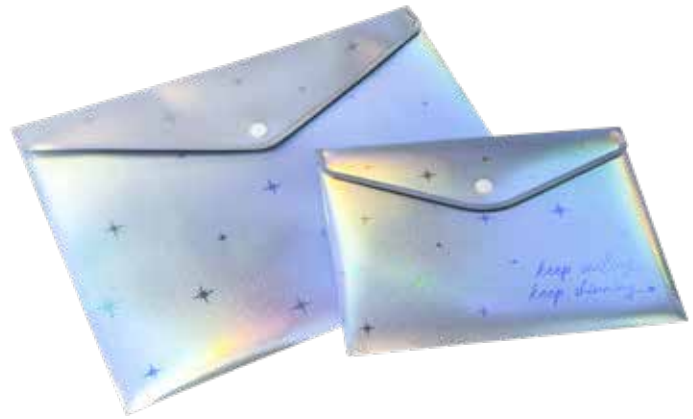

EXCLUSIVO!

**PASTA ENVELOPE A4 / A5
HOLOGRÁFICA**

A4 - Formato: 330x240mm
Caixa/Caja: 20 unid.
Pacote/Paquete: 10 unid.
Cód.: 196632

A5 - Formato: 240x170 mm
Caixa/Caja: 30 unid.
Pacote/Paquete: 10 unid.
Cód.: 196732

Cores:
32

**FRENTE E
VERSO
DECORADO**

EXCLUSIVO