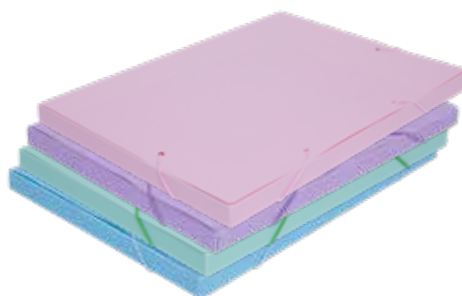

PASTA OFÍCIO 18 MM - PASTEL

Formato: 40x255x300mm

Caixa/Caja: 20 unid.

Pacote/Paquete: 5 unid.

Cód.: 2010

Cores:
02 20 21 22 23