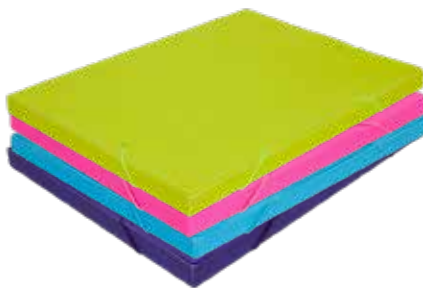

PASTA ABA OFÍCIO - NEON

Formato: 235x335mm

Caixa/Caja: 20 unid.

Pacote/Paquete: 5 unid.

Cód.: 2006

Cores: 
02 28 29 30 31

PRODUTO COM ALTA RESISTÊNCIA

PASTA OFÍCIO 18 MM - NEON