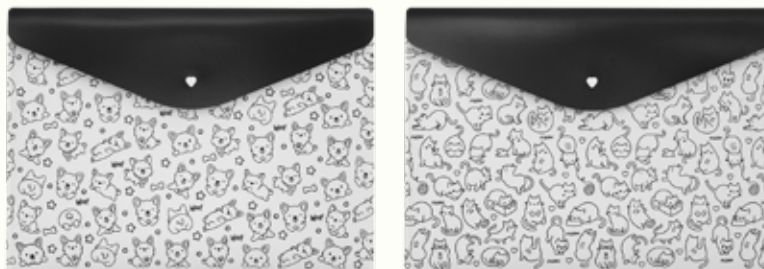

Perfeita para documentos, atividades escolares, receitas, anotações e até para os registros do seu pet.

PASTAS EMBALADAS INDIVIDUALMENTE

**PASTA ENVELOPE A4
DOGS E CATS MISTA**

Formato: 330x240mm
Caixa/Caja: 20 unid. (10 dog + 10 cat)
Pacote/Paquete: 05 unid.
Cód.: 203802